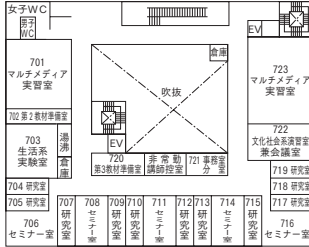

日下記念マルチメディア館 (MM)

各館教室平面図

〔6階〕

〔7階〕

〔8階〕

〔3階〕

〔4階〕

〔5階〕

〔地下1階〕

〔1階〕

〔2階〕