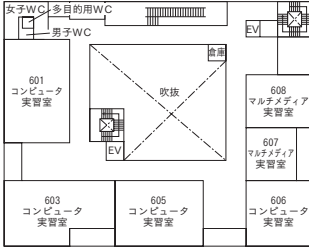

日下記念マルチメディア館 (MM)

各館教室平面図

〔6階〕

〔7階〕

〔8階〕

〔3階〕

〔4階〕

〔5階〕

〔地下1階〕

〔1階〕

〔2階〕