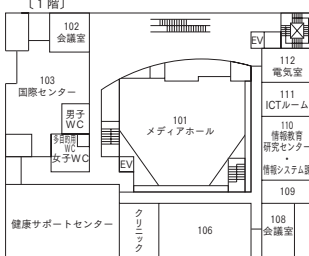

日下記念マルチメディア館 (MM)

各館教室平面図

〔6階〕

〔7階〕

〔8階〕

〔3階〕

〔4階〕

〔5階〕

〔地下1階〕

〔1階〕

〔2階〕