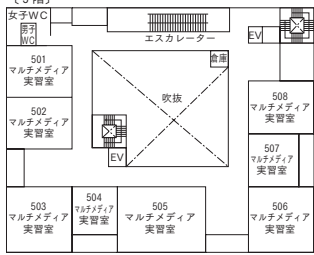

日下記念マルチメディア館 (MM)

各館教室平面図

〔6階〕

〔7階〕

〔8階〕

〔3階〕

〔4階〕

〔5階〕

〔地下1階〕

〔1階〕

〔2階〕