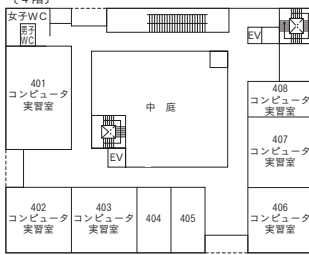

日下記念マルチメディア館 (MM)

各館教室平面図

〔6階〕

〔7階〕

〔8階〕

〔3階〕

〔4階〕

〔5階〕

〔地下1階〕

〔1階〕

〔2階〕