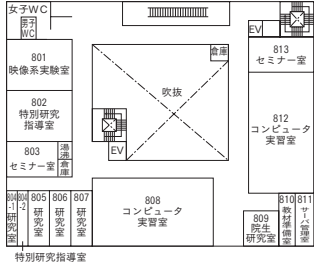

日下記念マルチメディア館 (MM)

各館教室平面図

〔6階〕

〔7階〕

〔8階〕

〔3階〕

〔4階〕

〔5階〕

〔地下1階〕

〔1階〕

〔2階〕