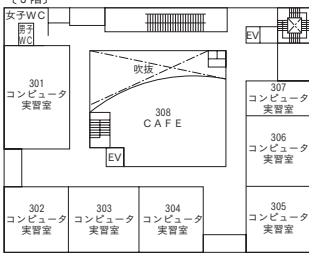

日下記念マルチメディア館 (MM)

各館教室平面図

〔6階〕

〔7階〕

〔8階〕

〔3階〕

〔4階〕

〔5階〕

〔地下1階〕

〔1階〕

〔2階〕