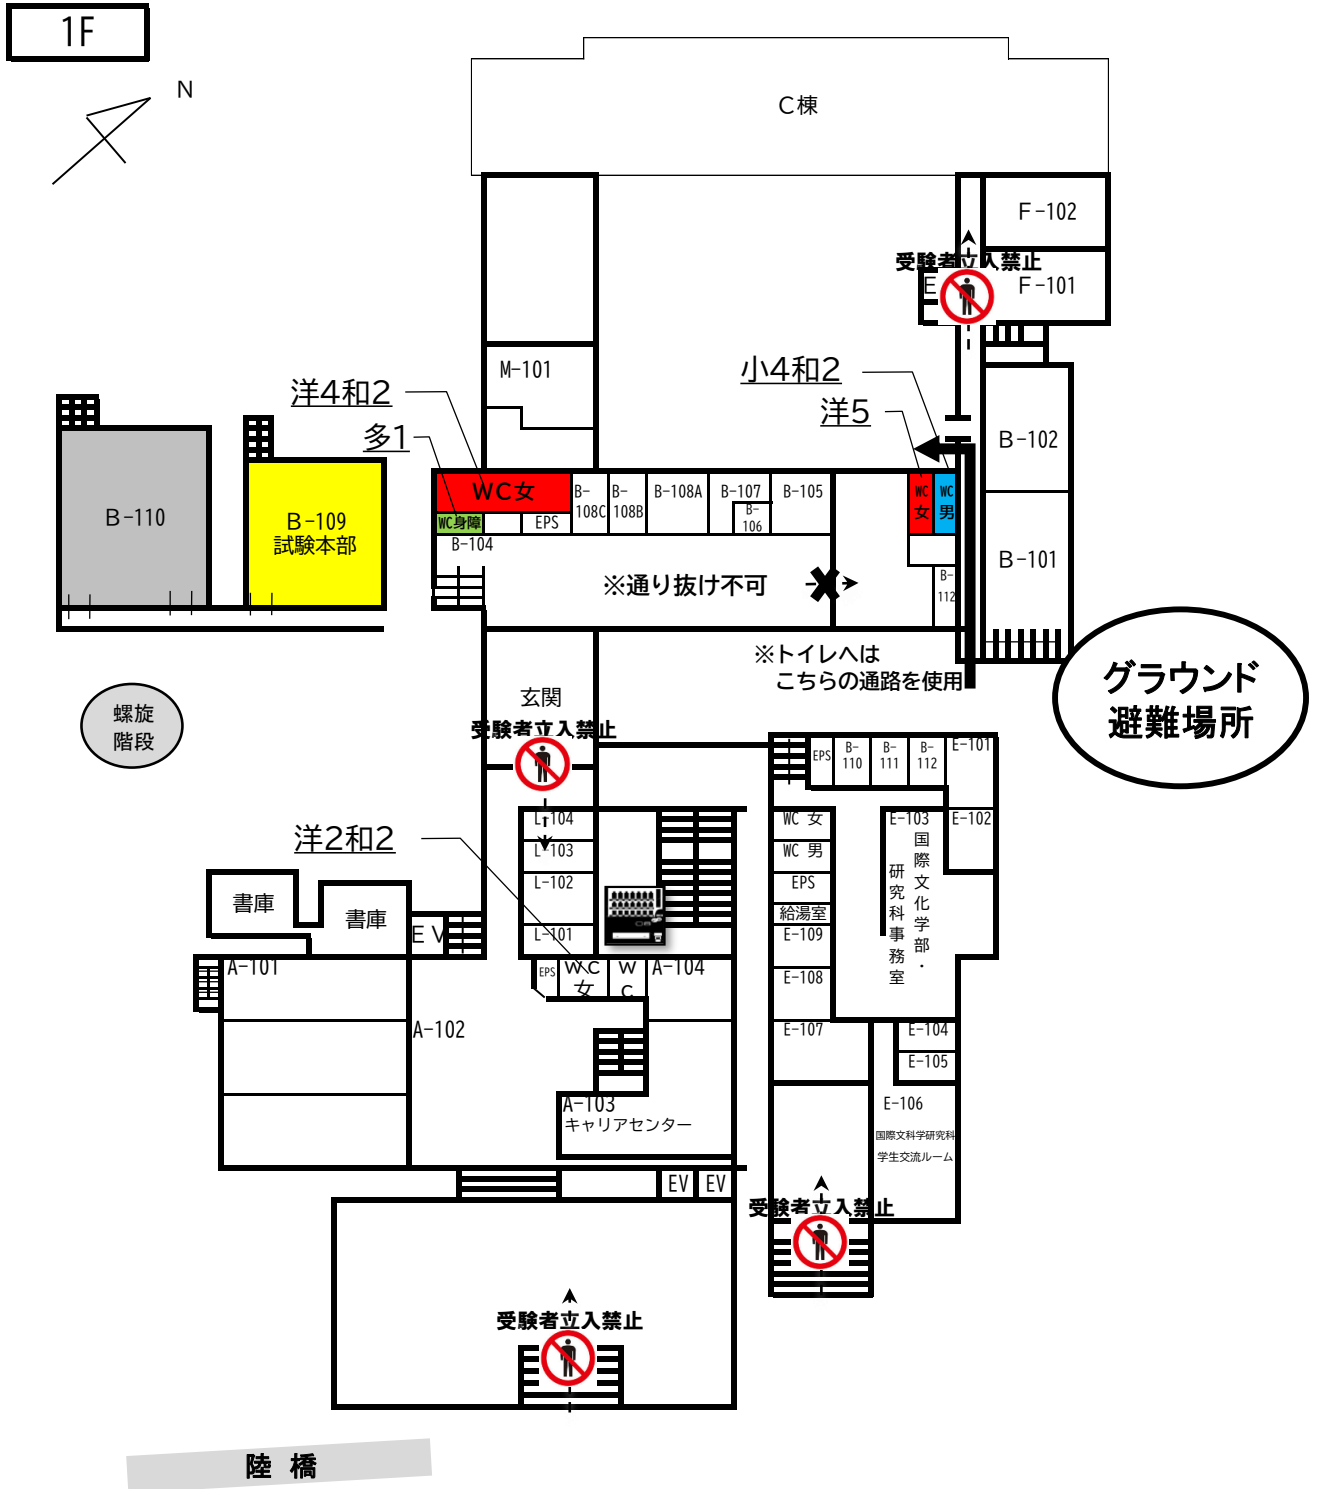

# 神戸大学鶴甲第1キャンパス 受験教室・トイレマップ

2F

洋1和3多1

小3洋1和1

洋2和1

洋2和1

多1 ※男性トイレは3階へ

B209・210は中3階（2階と3階の間）

※B・M棟2階の女性トイレは  
大変な混雑が予想されます。  
3階・4階にも分散して  
ご利用ください

※男性トイレは3階あるいは→

受験者立入禁止

3F

小4洋2

洋4

※D棟5階の男性トイレが空いています

多1

※D棟5階・6階の女性トイレが空いています

※K棟男性トイレは2階・4階へ

洋1和1

洋1和3多1

小4洋2和1

洋4和1

※B棟・M棟の女性トイレは4階が空いています

小4洋2

洋1和3

小3洋1和1

小4洋2和1

洋3和1

洋2多1

※男性トイレは3階・5階へ

洋2

洋3