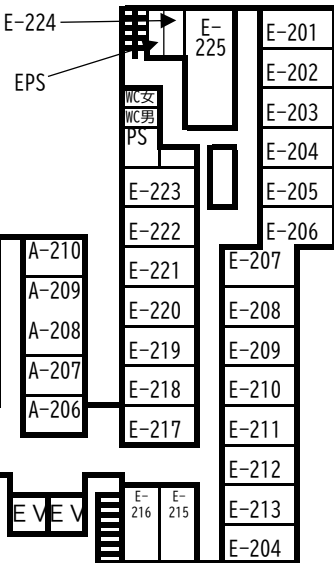

# 神戸大学鶴甲第1キャンパス 受験教室・トイレマップ

2F

洋1和3多1

小3洋1和1

洋2和1

洋2和1

多1 ※男性トイレは3階へ

B209・210は中3階（2階と3階の間）

洋2

WC女

洋3

小5和2

※男性トイレは3階あるいは→

洋2多1

※男性トイレは3階へ

※B・M棟2階の女性トイレは  
大変な混雑が予想されます。  
3階・4階にも分散して  
ご利用ください

受験者立入禁止

3F

小4洋2

洋4

※D棟5階の男性トイレが空いています

多1

※D棟5階・6階の女性トイレが空いています

※K棟男性トイレは2階・4階へ

洋1和1

洋1和3多1

小4洋2和1

洋4和1

※B棟・M棟の女性トイレは4階が空いています

小4洋2

小3洋1

グラウンド  
避難場所