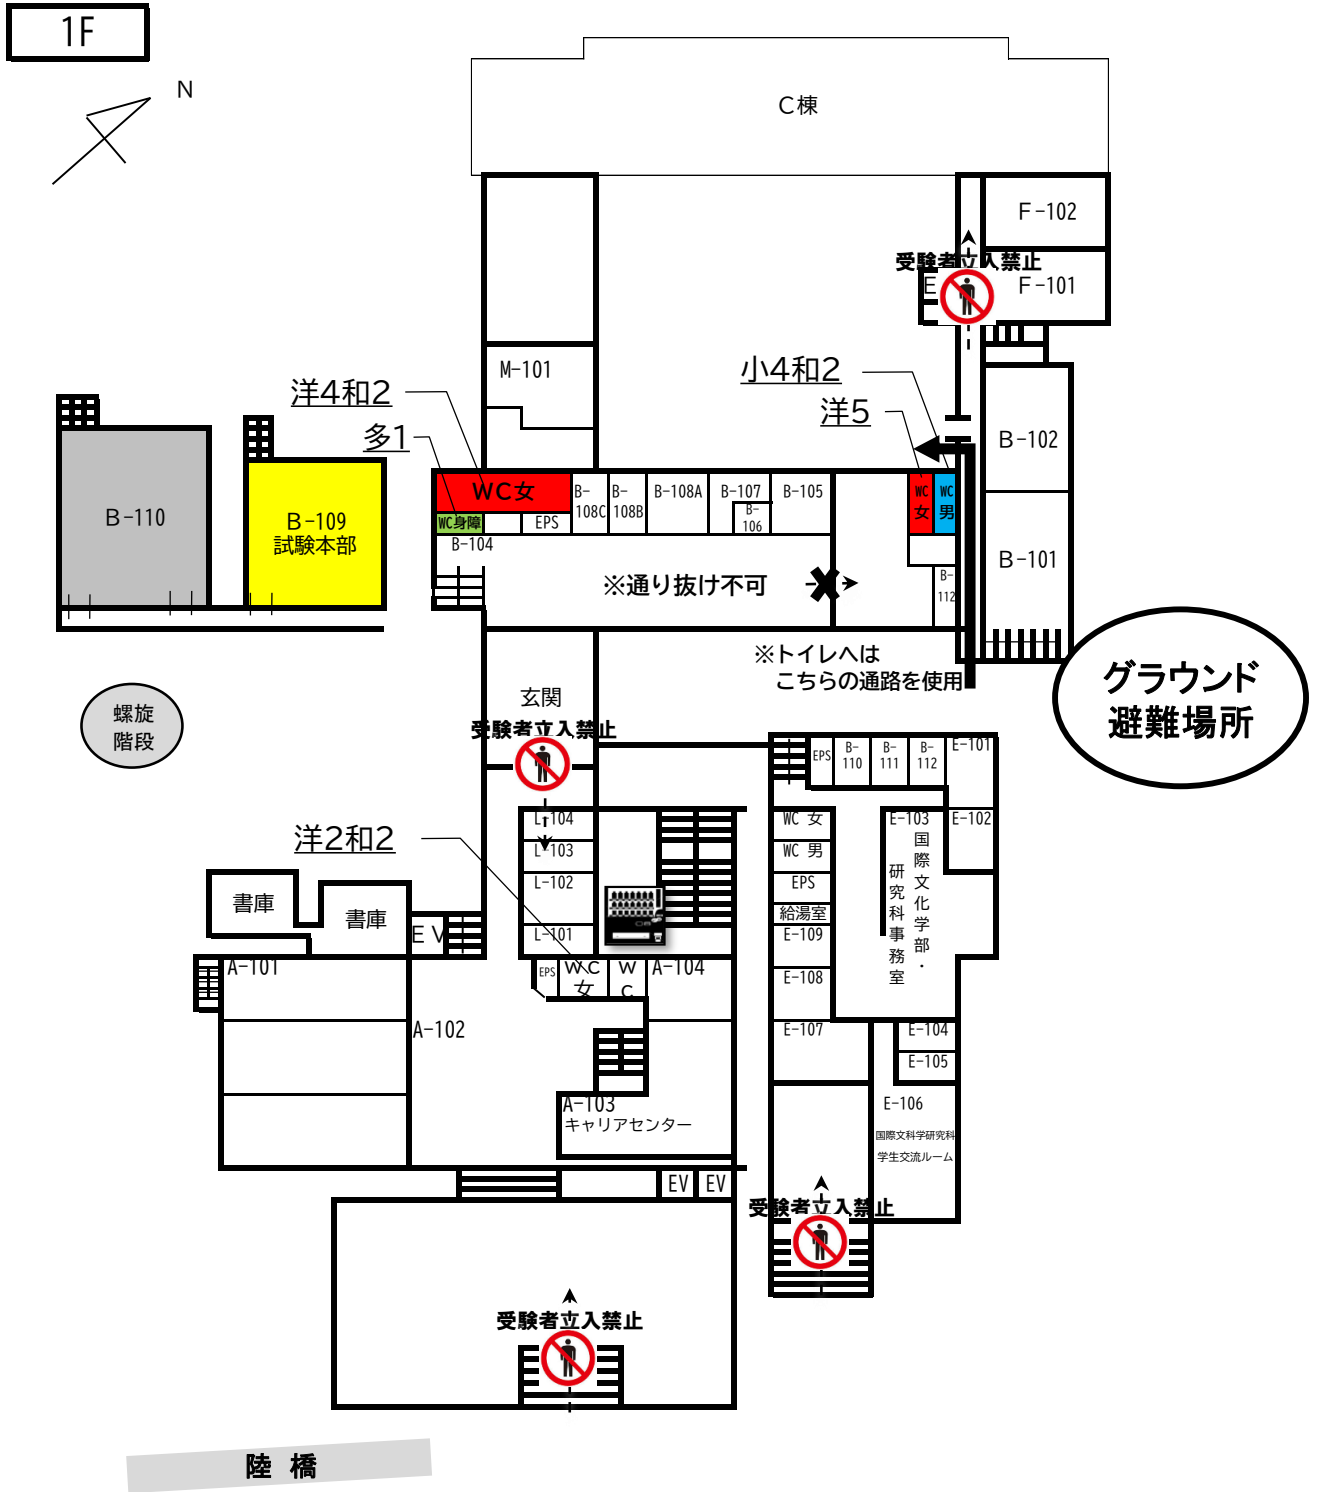

# 神戸大学鶴甲第1キャンパス 受験教室・トイレマップ

2F

洋1和3多1

小3洋1和1

洋2和1

洋2和1

多1 ※男性トイレは3階へ

B209・210は中3階（2階と3階の間）

洋2

WC女

洋3

小5和2

※男性トイレは3階あるいは→

洋2多1

※男性トイレは3階へ

※B・M棟2階の女性トイレは  
大変な混雑が予想されます。  
3階・4階にも分散して  
ご利用ください

受験者立入禁止

3F

小4洋2

洋4

※D棟5階の男性トイレが空いています

多1

※D棟5階・6階の女性トイレが空いています

※K棟男性トイレは2階・4階へ

洋1和1

洋1和3多1

小4洋2和1

洋4和1

※B棟・M棟の女性トイレは4階が空いています

小4洋2

小3洋1

グラウンド  
避難場所