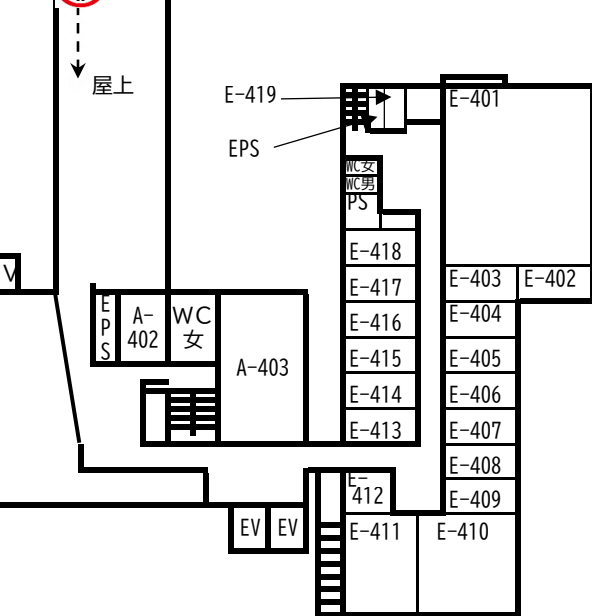

# 神戸大学鶴甲第1キャンパス 受験教室・トイレマップ

2F

洋1和3多1

小3洋1和1

洋2和1

洋2和1

多1 ※男性トイレは3階へ

B209・210は中3階（2階と3階の間）

※D棟5階・6階の女性トイレが空いています

※K棟男性トイレは2階・4階へ

洋1和1

洋1和3多1

小4洋2和1

洋4和1

※B棟・M棟の女性トイレは4階が空いています

小4洋2

小3洋1

グラウンド  
避難場所

4F

小4・洋2

洋4

※D棟は5階の男性トイレが空いています

※D棟は5階・6階の女性トイレが空いています

※K棟は5階の女性トイレが空いています

洋1和3

小3洋1和1

小4洋2和1

洋3和1

洋2多1

※男性トイレは3階・5階へ

洋2

洋3