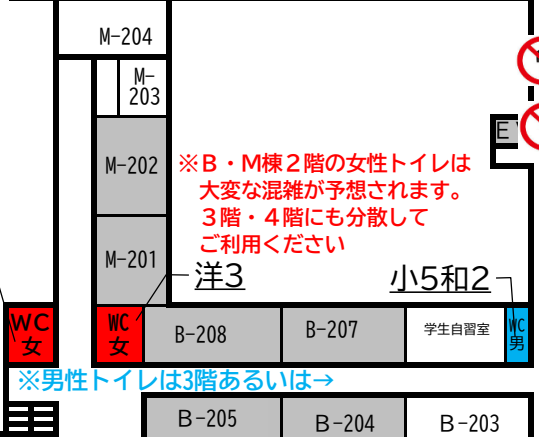

# 神戸大学鶴甲第1キャンパス 受験教室・トイレマップ

2F

洋1和3多1

小3洋1和1

洋2和1

洋2和1

多1 ※男性トイレは3階へ

B209・210は中3階（2階と3階の間）

※B・M棟2階の女性トイレは  
大変な混雑が予想されます。  
3階・4階にも分散して  
ご利用ください

※男性トイレは3階あるいは→

受験者立入禁止

3F

小4洋2

洋4

※D棟5階の男性トイレが空いています

多1

※D棟5階・6階の女性トイレが空いています

※K棟男性トイレは2階・4階へ

洋1和1

洋1和3多1

小4洋2和1

洋4和1

※B棟・M棟の女性トイレは4階が空いています

小4洋2

洋1和3

小3洋1和1

小4洋2和1

洋3和1

洋2多1

※男性トイレは3階・5階へ

洋2

洋3