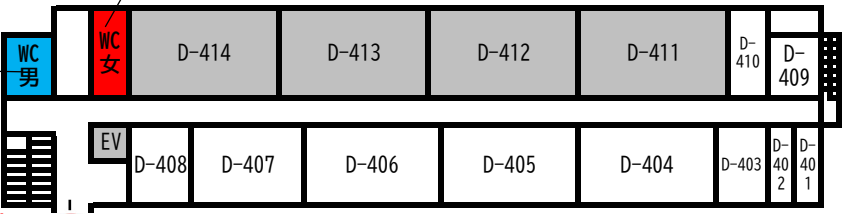

4F

小4・洋2

洋4

※D棟は5階の男性トイレが空いています
※D棟は5階・6階の女性トイレが空いています

※K棟は5階の女性トイレが空いています

洋1和3

小3洋1和1