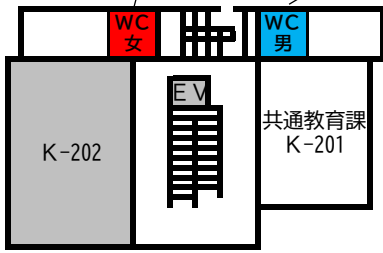

# 神戸大学鶴甲第1キャンパス 受験教室・トイレマップ

2F

洋1和3多1

小3洋1和1

洋2和1

洋2和1

多1 ※男性トイレは3階へ

B209・210は中3階（2階と3階の間）

※B・M棟2階の女性トイレは  
大変な混雑が予想されます。  
3階・4階にも分散して  
ご利用ください

※男性トイレは3階あるいは→

受験者立入禁止

3F

小4洋2

洋4

※D棟5階の男性トイレが空いています

多1

洋1和3

小3洋1和1

小4洋2和1

洋3和1

洋2多1

※男性トイレは3階・5階へ

洋2

洋3