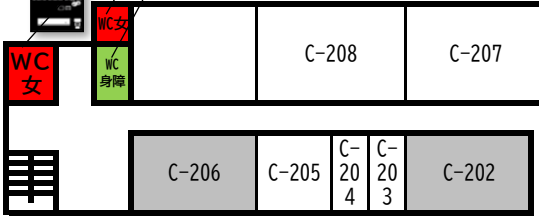

# 神戸大学鶴甲第1キャンパス 受験教室・トイレマップ

2F

洋1和3多1

小3洋1和1

洋2和1

洋2和1

多1 ※男性トイレは3階へ

B209・210は中3階（2階と3階の間）

※B・M棟2階の女性トイレは  
大変な混雑が予想されます。  
3階・4階にも分散して  
ご利用ください

※男性トイレは3階あるいは→

受験者立入禁止

3F

小4洋2

洋4

※D棟5階の男性トイレが空いています

多1