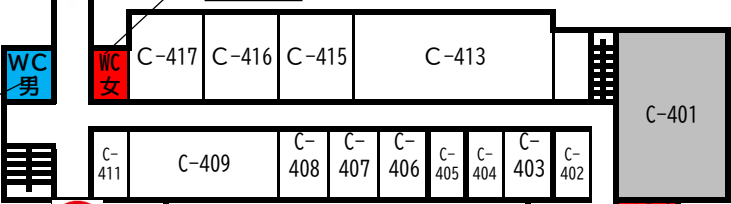

# 神戸大学鶴甲第1キャンパス 受験教室・トイレマップ

2F

洋1和3多1

小3洋1和1

洋2和1

洋2和1

多1 ※男性トイレは3階へ

B209・210は中3階（2階と3階の間）

洋1和1

洋1和3多1

小4洋2和1

洋4和1

※B棟・M棟の女性トイレは4階が空いています

小4洋2

小3洋1

グラウンド  
避難場所

4F

小4・洋2

洋4

※D棟は5階の男性トイレが空いています  
※D棟は5階・6階の女性トイレが空いています

※K棟は5階の女性トイレが空いています

洋1和3

小3洋1和1

洋3和1

小4洋2和1

洋2多1

※男性トイレは3階・5階へ

屋上

洋2

洋3

屋上

書庫