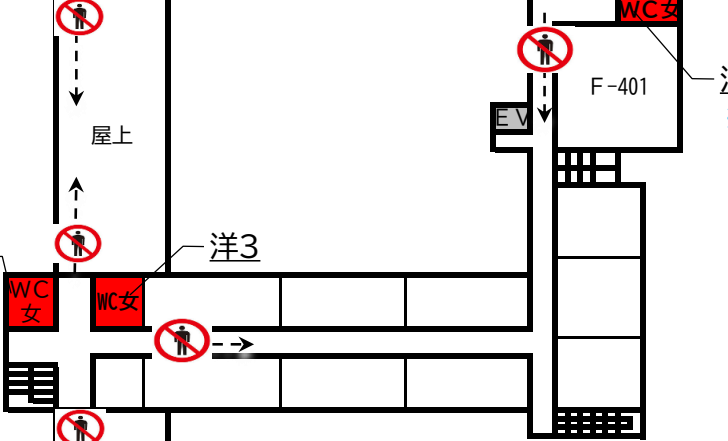

# 神戸大学鶴甲第1キャンパス 受験教室・トイレマップ

2F

洋1和3多1

小3洋1和1

洋2和1

洋2和1

多1 ※男性トイレは3階へ

B209・210は中3階（2階と3階の間）

小3洋1

グラウンド  
避難場所

4F

小4・洋2

洋4

※D棟は5階の男性トイレが空いています

※D棟は5階・6階の女性トイレが空いています

※K棟は5階の女性トイレが空いています

洋1和3

小3洋1和1

小4洋2和1

洋3和1

洋2多1

※男性トイレは3階・5階へ

洋2

洋3