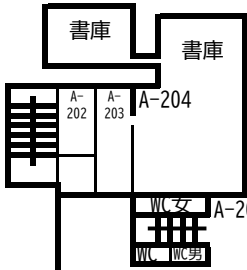

# 神戸大学鶴甲第1キャンパス 受験教室・トイレマップ

2F

洋1和3多1

小3洋1和1

洋2和1

洋2和1

多1 ※男性トイレは3階へ

B209・210は中3階（2階と3階の間）

※B・M棟2階の女性トイレは  
大変な混雑が予想されます。  
3階・4階にも分散して  
ご利用ください

※男性トイレは3階あるいは→

受験者立入禁止

3F

小4洋2

洋4

※D棟5階の男性トイレが空いています

多1

※D棟5階・6階の女性トイレが空いています

※K棟男性トイレは2階・4階へ

洋1和1

洋1和3多1

小4洋2和1

洋4和1

※B棟・M棟の女性トイレは4階が空いています

小4洋2

洋1和3

小3洋1和1

小4洋2和1

洋3和1

洋2多1

※男性トイレは3階・5階へ

洋2

洋3