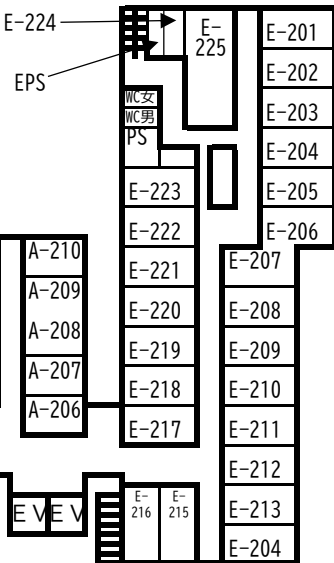

# 神戸大学鶴甲第1キャンパス 受験教室・トイレマップ

2F

洋1和3多1

小3洋1和1

洋2和1

洋2和1

多1 ※男性トイレは3階へ

B209・210は中3階（2階と3階の間）

※B・M棟2階の女性トイレは  
大変な混雑が予想されます。  
3階・4階にも分散して  
ご利用ください

※男性トイレは3階あるいは→

受験者立入禁止

3F

小4洋2

洋4

※D棟5階の男性トイレが空いています

多1

※D棟5階・6階の女性トイレが空いています

※K棟男性トイレは2階・4階へ

洋1和1

洋1和3多1

小4洋2和1

洋4和1

※B棟・M棟の女性トイレは4階が空いています

小4洋2

洋1和3

小3洋1和1

小4洋2和1

洋3和1

洋2多1

※男性トイレは3階・5階へ

洋2

洋3