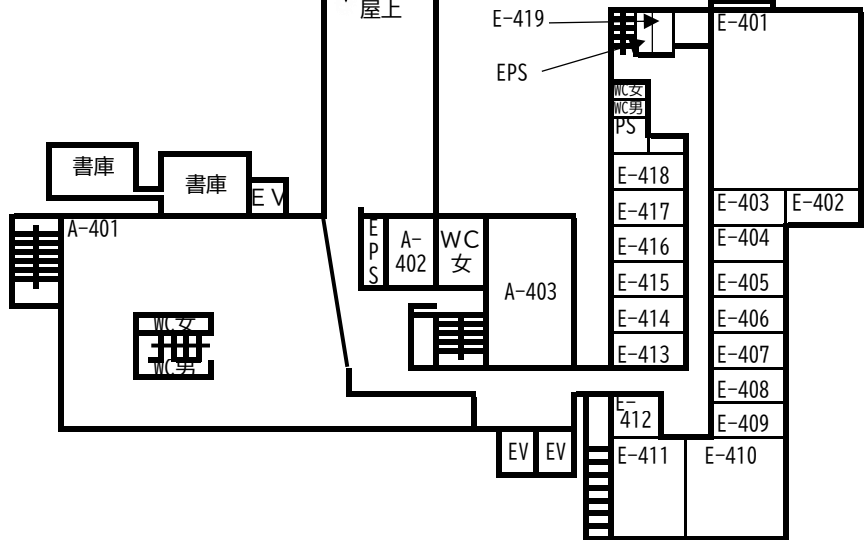

# 神戸大学鶴甲第1キャンパス 受験教室・トイレマップ

2F

洋1和3多1

小3洋1和1

洋2和1

洋2和1

多1 ※男性トイレは3階へ

B209・210は中3階（2階と3階の間）

洋2

WC女

洋3

小5和2

※男性トイレは3階あるいは→

洋2多1

※男性トイレは3階へ

※B・M棟2階の女性トイレは  
大変な混雑が予想されます。  
3階・4階にも分散して  
ご利用ください

4F

小4・洋2

洋4

※D棟は5階の男性トイレが空いています  
※D棟は5階・6階の女性トイレが空いています

※K棟は5階の女性トイレが空いています

洋1和3

小3洋1和1

洋3和1

小4洋2和1

洋2多1

※男性トイレは3階・5階へ

屋上

洋2

洋3

屋上

書庫