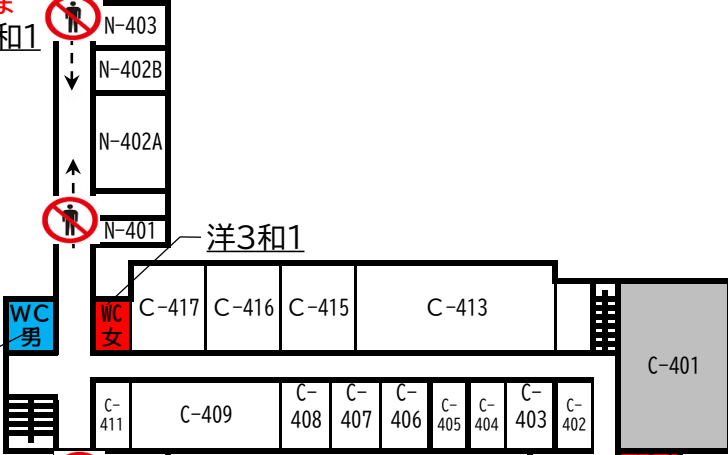

# 神戸大学鶴甲第1キャンパス 受験教室・トイレマップ

2F

洋1和3多1

小3洋1和1

洋2和1

洋2和1

多1 ※男性トイレは3階へ

B209・210は中3階（2階と3階の間）

小3洋1

グラウンド  
避難場所

4F

小4・洋2

洋4

※D棟は5階の男性トイレが空いています

※D棟は5階・6階の女性トイレが空いています

※K棟は5階の女性トイレが空いています

洋1和3

小3洋1和1

小4洋2和1

洋3和1

洋2多1

※男性トイレは3階・5階へ

洋2

洋3